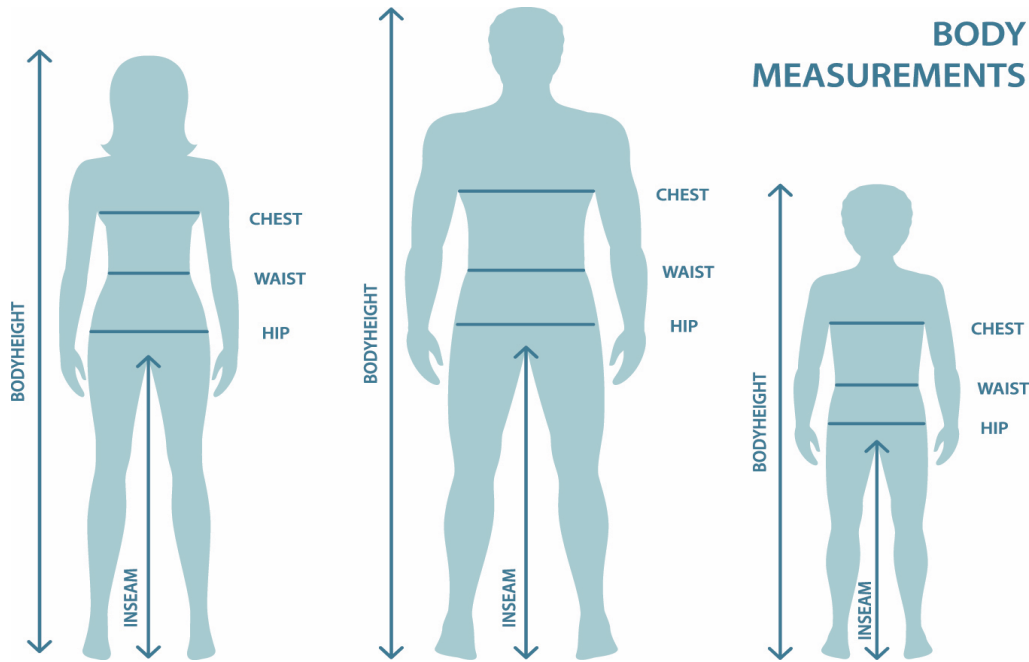

## MENS JERSEYS

	XS	S	M	L	XL	2XL	3XL
Size	28	30 - 32	34 - 36	38 - 40	42 - 44	46 - 48	50 - 52
Chest	31 - 33"	34 - 37"	37 - 40"	40 - 44"	44 - 48"	48 - 52"	53 - 58"
Waist	27 - 29"	30 - 32"	32 - 35"	35 - 39"	39 - 43"	43 - 47"	48 - 53"
Hip	32 - 34"	35 - 37"	37 - 40"	40 - 44"	44 - 48"	48 - 51"	51 - 56"

## MENS SHORTS & PANTS

	WAIST	HIP	INSEAM
XS	27 - 29"	32 - 34"	31.9"
S	30 - 32"	35 - 37"	32.1"
M	32 - 35"	37 - 40"	32.3"
L	35 - 39"	40 - 44"	32.5"
XL	39 - 43"	44 - 48"	32.7"
2XL	43 - 47"	48 - 51"	32.5"
3XL	48 - 53"	51 - 56"	32.3"

## YOUTH JERSEYS & SHORTS - AGE 7-12

	YS	YM	YL	YXL
SIZE	size 8-10	size 10-12	size 14-16	size 18-20
HEIGHT	50 - 57"	58 - 63"	64 - 67"	68 - 72"
WEIGHT (LBS)	59 - 86	87 - 114	115 - 137	138 - 150

## KIDS JERSEYS & SHORTS - AGE 4-8

	KS	KM	KL	KXL
SIZE	size 4-5	size 5-6	size 6-7	size 7-8
HEIGHT	38.5 - 44"	41.5 - 45.5"	44.5 - 46.5"	46.5 - 49"
WEIGHT (LBS)	34 - 44	39 - 49	45 - 54	54 - 59